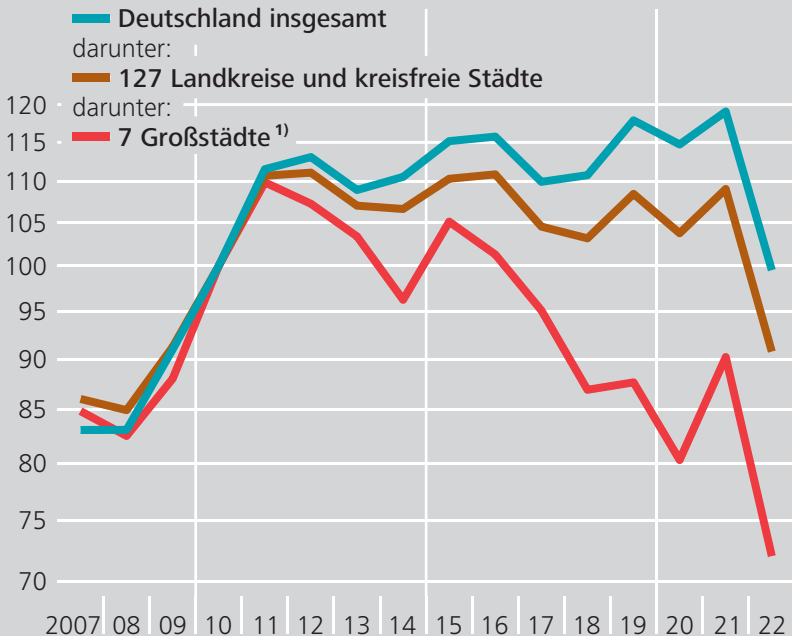

Anzahl der Transaktionen von Eigentumswohnungen in Deutschland*)

2010 = 100, log. Maßstab

* Hochrechnungen der vdpResearch GmbH auf Basis von Angaben der Gutachterausschüsse. **1** Berlin, Düsseldorf, Frankfurt am Main, Hamburg, Köln, München und Stuttgart.