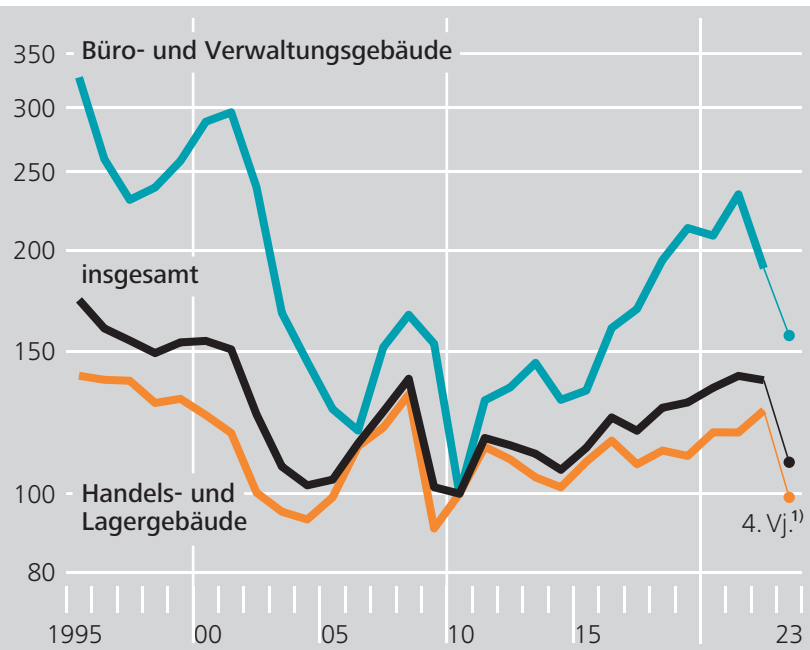

Baugenehmigungen von Gewerbeimmobilien in Deutschland nach Objekttypen^{*)}

2010 = 100, log. Maßstab

Quelle: Statistisches Bundesamt. * Nutzfläche neu errichteter Gebäude und bestehender Gebäude mit Baumaßnahmen. **1** Saison- und kalenderbereinigt.

Deutsche Bundesbank